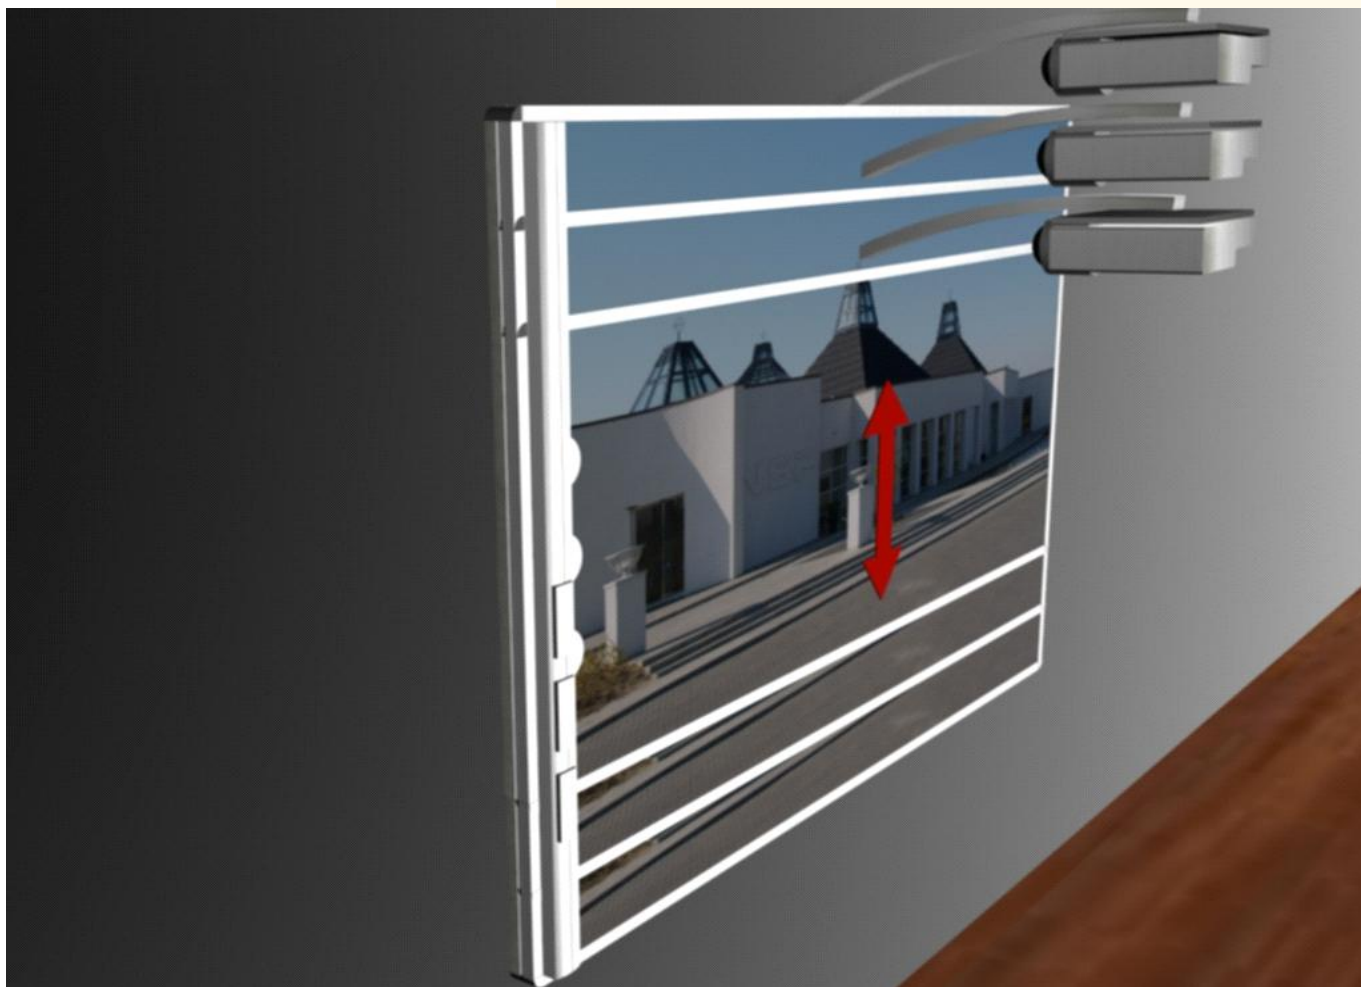

Højdejusterbar, interaktiv tavle med arm og fremviser

Højdejusterbar, interaktiv tavle

Vi har sat det hele sammen til jer - kun strømstik mangler.

- Højdejusterbar whiteboard tavle med
- Indbygget elektronik for interaktiv undervisning. Den elektroniske skinne har alle udtag i siden
- Arm til projektor med skjult ledningsføring—armen følger tavlen, så kalibrering er overflødig.
- Hus til projektor med tyverisikring
- Projektor specielt velegnet til projektering på kort afstand.

Ring og hør nærmere om og få tilsendt tekniske datablade

**NSF**

Det hele følger med—  
ergonomi og ledninger

Højdeindstillelig tavle, hvor projektor og ledninger følger med

Tyverisikring på projektorhus

Underside projektor-